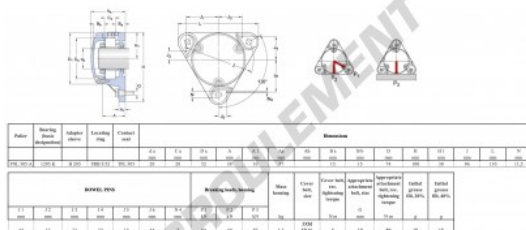

Palier - 3 fixations

FNL-505-A-1205-K-H205-SKF - FNL-505-A-1205-K-H205-SKF

<https://www.123roulement.ca/roulement-palier/paliers/palier-fonte-3/fnl-505-a-1205-k-h205-skf>

CARACTÉRISTIQUES PRODUIT

Marque	SKF
N° Ean13	3616060576149
Diamètre de l'arbre	20 mm
Nb de fixation	3
Serrage	Manchon de serrage
Entraxe de fixation	96 mm
Matière	fonte
Poids	1100 g
Conditionnement	1