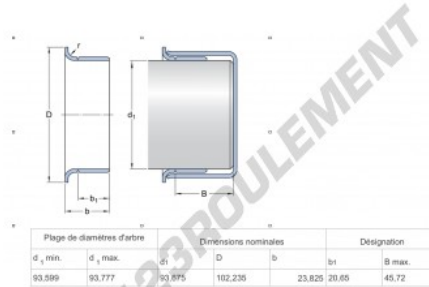

Speedi-Sleeve 99365-SKF - 99365-SKF

<https://www.123roulement.ca/joint-etancheite/accessoire/speedi-sleeve/99365-skf>

CARACTÉRISTIQUES PRODUIT

Marque	SKF
N° Ean13	85311042611
Diam. intérieur	93 mm
Epaisseur	23 mm
Conditionnement	1