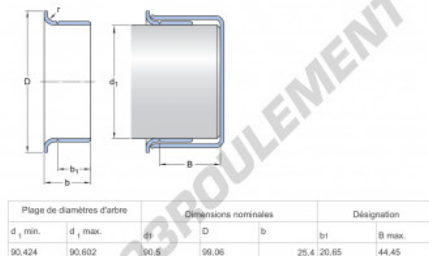

### CARACTÉRISTIQUES PRODUIT

|                 |             |
|-----------------|-------------|
| Marque          | SKF         |
| N° Ean13        | 85311042550 |
| Diam. intérieur | 90.5 mm     |
| Epaisseur       | 25.4 mm     |
| Diam. extérieur | 91 mm       |
| Poids           | 200 g       |
| Conditionnement | 1           |
| Norme           | Sans norme  |