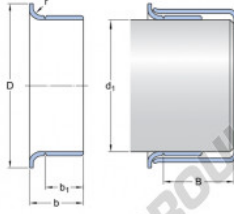

Speedi-Sleeve 99850-SKF - 99850-SKF

<https://www.123roulement.ca/joint-etancheite/accessoire/speedi-sleeve/99850-skf>

Plage de diamètres d'arbre		Dimensions nominales			Désignation	
d ₁ min.	d ₁ max.	d ₁	D	b	b ₁	B max.
82,55	82,728	82,55	90,805		18,263 15,113	34,925

CARACTÉRISTIQUES PRODUIT

Marque	SKF
N° Ean13	3616060571786
Diam. intérieur	82 mm
Epaisseur	18 mm
Conditionnement	1

contact@123roulement.ca

+33 359 360 490

CRT4 de Lesquin 60 Rue Du Haut De Sainghin 59273 Fretin FRANCE