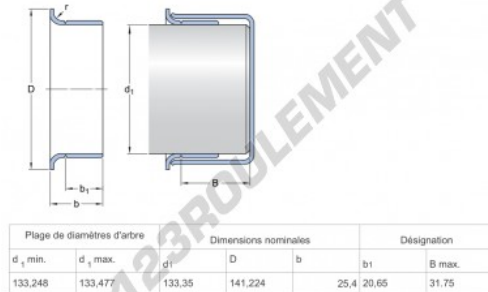

Speedi-Sleeve 99525-SKF - 99525-SKF

<https://www.123roulement.ca/joint-etancheite/accessoire/speedi-sleeve/99525-skf>

CARACTÉRISTIQUES PRODUIT

Marque	SKF
N° Ean13	85311043052
Diam. intérieur	133 mm
Epaisseur	25 mm
Diam. extérieur	141 mm
Poids	268 g
Conditionnement	1
Norme	Sans norme