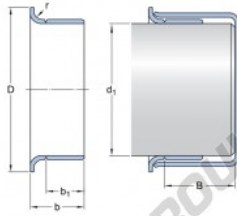

## Speedi-Sleeve 99875-SKF - 99875-SKF

<https://www.123roulement.ca/joint-etancheite/accessoire/speedi-sleeve/99875-skf>

Plage de diamètres d'arbre		Dimensions nominales			Désignation	
d <sub>i</sub> min.	d <sub>i</sub> max.	d <sub>1</sub>	D	b	b <sub>1</sub>	B max.
74,93	75,108	75	83,947	26,01	21,996	33,35

### CARACTÉRISTIQUES PRODUIT

Marque	SKF
N° Ean13	3616060571236
Diam. intérieur	75 mm
Epaisseur	26 mm
Conditionnement	1

[contact@123roulement.ca](mailto:contact@123roulement.ca)

+33 359 360 490

CRT4 de Lesquin 60 Rue Du Haut De Sainghin 59273 Fretin FRANCE