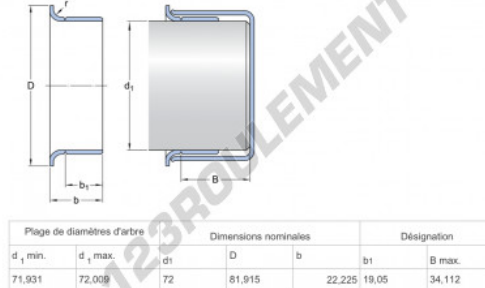

Speedi-Sleeve
99870-SKF - 99870-SKF

<https://www.123roulement.ca/joint-etancheite/accessoire/speedi-sleeve/99870-skf>

CARACTÉRISTIQUES PRODUIT

Marque	SKF
N° Ean13	3616060571120
Diam. intérieur	72 mm
Epaisseur	22 mm
Diam. extérieur	72.51 mm
Poids	50 g
Conditionnement	-
Norme	Sans norme