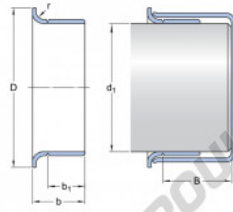

## Speedi-Sleeve 99841-SKF - 99841-SKF

<https://www.123roulement.ca/joint-etancheite/accessoire/speedi-sleeve/99841-skf>

| Plage de diamètres d'arbre |                     | Dimensions nominales |       |        | Désignation    |        |
|----------------------------|---------------------|----------------------|-------|--------|----------------|--------|
| d <sub>1</sub> min.        | d <sub>1</sub> max. | d <sub>1</sub>       | D     | b      | b <sub>1</sub> | B max. |
| 64,922                     | 65,1                | 65                   | 72,39 | 22,987 | 19,99          | 34,925 |

### CARACTÉRISTIQUES PRODUIT

|                 |             |
|-----------------|-------------|
| Marque          | SKF         |
| N° Ean13        | 85311185936 |
| Diam. intérieur | 65 mm       |
| Epaisseur       | 22 mm       |
| Conditionnement | 1           |