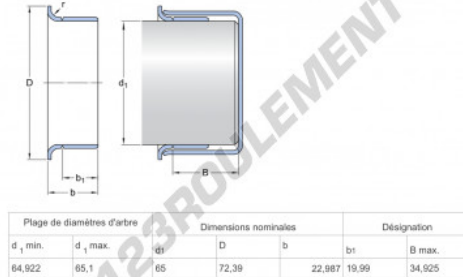

Speedi-Sleeve 99254-SKF - 99254-SKF

<https://www.123roulement.ca/joint-etancheite/accessoire/speedi-sleeve/99254-skf>

CARACTÉRISTIQUES PRODUIT

Marque	SKF
N° Ean13	85311041997
Diam. intérieur	65 mm
Epaisseur	22 mm
Poids	90 g
Conditionnement	1