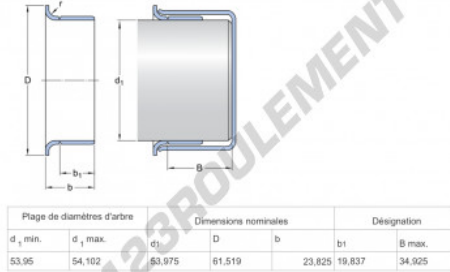

Speedi-Sleeve 99836-SKF - 99836-SKF

<https://www.123roulement.ca/joint-etancheite/accessoire/speedi-sleeve/99836-skf>

CARACTÉRISTIQUES PRODUIT

| | |
|-----------------|---------------|
| Marque | SKF |
| N° Ean13 | 3616060570482 |
| Diam. intérieur | 53 mm |
| Epaisseur | 23 mm |
| Conditionnement | 1 |