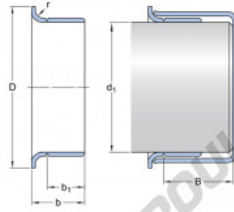

Speedi-Sleeve 99833-SKF - 99833-SKF

<https://www.123roulement.ca/joint-etancheite/accessoire/speedi-sleeve/99833-skf>

Plage de diamètres d'arbre		Dimensions nominales			Désignation	
d ₁ min.	d ₁ max.	d ₁	D	b	b ₁	B max.
49,124	49,276	49,225	56,363	17,475	14,3	25,4

CARACTÉRISTIQUES PRODUIT

Marque	SKF
N° Ean13	85311185851
Diam. intérieur	49.12 mm
Epaisseur	17.48 mm
Diam. extérieur	49.28 mm
Poids	73 g
Conditionnement	1
Norme	Sans norme

contact@123roulement.ca

+33 359 360 490