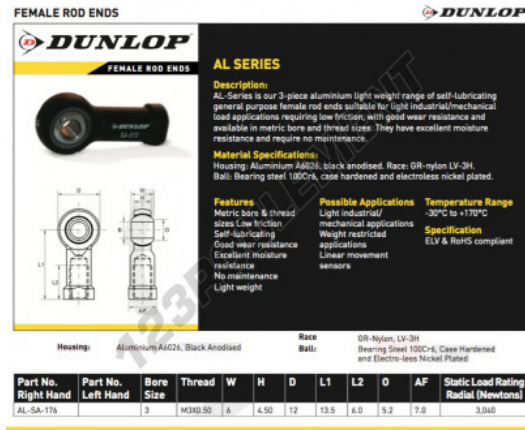

Rotule SI

AL-SA-176-DUNLOP - AL-SA-176-DUNLOP

https://www.123roulement.ca/roulement-palier/rotule/si/al-sa-176-dunlop

CARACTÉRISTIQUES PRODUIT

Marque	DUNLOP
N° Ean13	3616060556691
Diam. intérieur	3 mm
Diam. extérieur	6 mm
Epaisseur	4.5 mm
Type	SI
Filetage	Filetage à droite
Lubrification	avec
Conditionnement	1
Norme	Sans norme