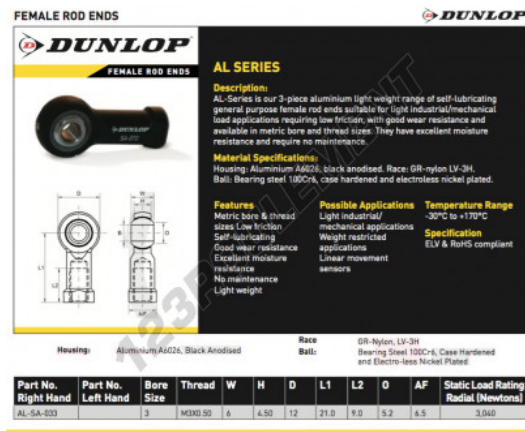

Rotule SI AL-SA-033-LH-DUNLOP - AL-SA-033-LH-DUNLOP

<https://www.123roulement.ca/roulement-palier/rotule/si/al-sa-033-lh-dunlop>

CARACTÉRISTIQUES PRODUIT

Marque	DUNLOP
N° Ean13	3616060556493
Diam. intérieur	3 mm
Diam. extérieur	6 mm
Épaisseur	4.5 mm
Type	SI
Filetage	Filetage à droite
Lubrification	avec
Conditionnement	1