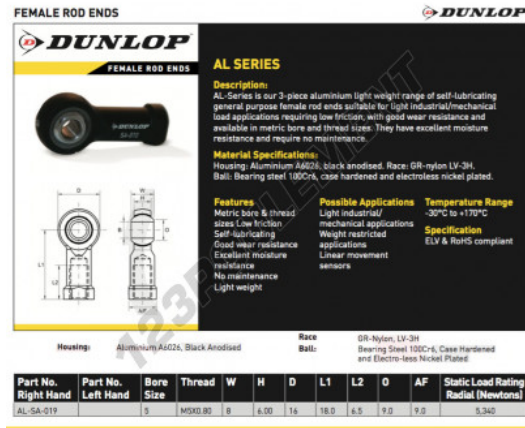

## Rotule SI

## CARACTÉRISTIQUES PRODUIT

Marque	DUNLOP
N° Ean13	3616060556455
Diam. intérieur	5 mm
Diam. extérieur	8 mm
Epaisseur	6 mm
Type	SI
Filetage	Filetage à droite
Lubrification	avec
Conditionnement	1
Norme	Sans norme