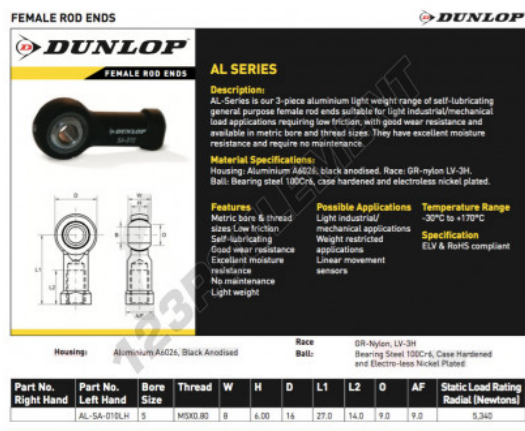

Rotule SI AL-SA-010-LH-DUNLOP - AL-SA-010-LH-DUNLOP

<https://www.123roulement.ca/roulement-palier/rotule/si/al-sa-010-lh-dunlop>

CARACTÉRISTIQUES PRODUIT

Marque	DUNLOP
N° Ean13	3616060556448
Diam. intérieur	5 mm
Diam. extérieur	8 mm
Épaisseur	6 mm
Type	SI
Filetage	Filetage à droite
Lubrification	avec
Conditionnement	1