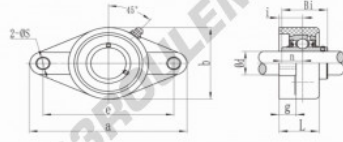

## Palier - 2 fixations PUCFL-208 - PUCFL-208

<https://www.123roulement.ca/roulement-palier/paliers/palier-fonte-2/pucfl-208>

Type	Bore Dia.		Dimension (mm)										Ball Dia. (mm)	Ball Qty.
	h	H	a	e	b	d	f	g	h	i	j	k		
PUCFL-208	1.112	1.878	40	175	144	99	38	37.5	14	23.5	28.2	19	8.24	1012

### CARACTÉRISTIQUES PRODUIT

Marque	GEN
Diamètre de l'arbre	40 mm
Nb de fixation	2
Serrage	Concentra
Entraxe de fixation	144 mm
Matière	PLASTIQUE
Poids	240 g
Conditionnement	1
Norme	Sans norme

[contact@123roulement.ca](mailto:contact@123roulement.ca)