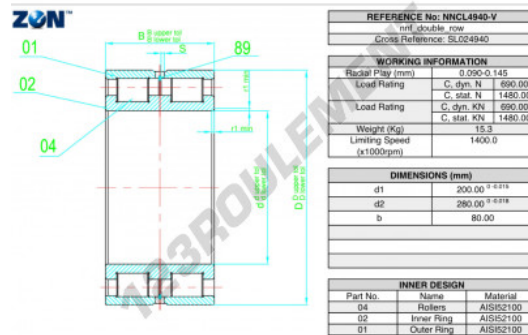

Roulement à rouleaux NNCL4940-V-ZEN - NNCL4940-V-ZEN

<https://www.123roulement.ca/roulement-palier/roulement-rouleaux/rouleaux/nncl4940-v-zen>

CARACTÉRISTIQUES PRODUIT

Marque	ZEN
N° Ean13	3616060510921
Diam. intérieur	200 mm
Diam. extérieur	280 mm
Épaisseur	80 mm
Vitesse limite	1400 rpm
Charge dynamique	690 kN
Charge statique	1480 kN
Conditionnement	1