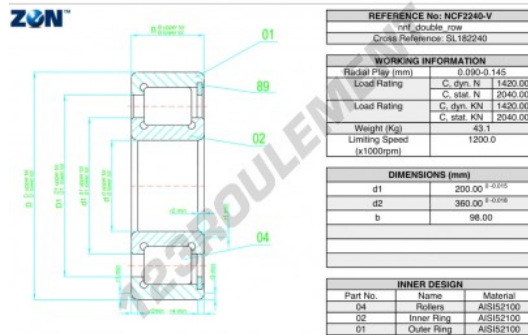

Roulement à rouleaux NCF2240-V-ZEN - NCF2240-V-ZEN

<https://www.123roulement.ca/roulement-palier/roulement-rouleaux/rouleaux/ncf2240-v-zen>

CARACTÉRISTIQUES PRODUIT

Marque	ZEN
N° Ean13	3616060509369
Diam. intérieur	200 mm
Diam. extérieur	360 mm
Epaisseur	98 mm
Vitesse limite	1200 rpm
Charge dynamique	1420 kN
Charge statique	2040 kN
Conditionnement	1