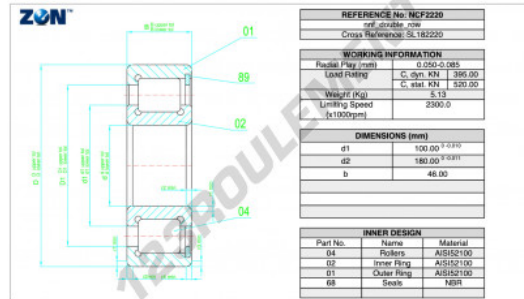

Roulement à rouleaux NCF2220-V-ZEN - NCF2220-V-ZEN

<https://www.123roulement.ca/roulement-palier/roulement-rouleaux/rouleaux/ncf2220-v-zen>

CARACTÉRISTIQUES PRODUIT

Marque	ZEN
N° Ean13	3616060509260
Diam. intérieur	100 mm
Diam. extérieur	180 mm
Épaisseur	46 mm
Conditionnement	1