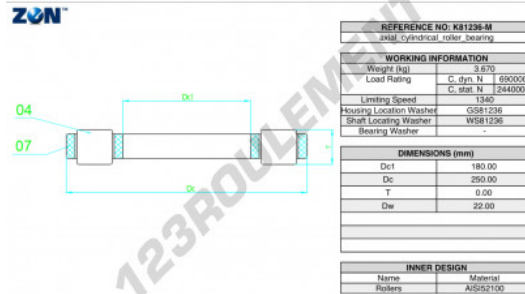

Butée à rouleaux K81236-M-ZEN - K81236-M-ZEN

<https://www.123roulement.ca/roulement-palier/roulement-rouleaux/butee-rouleaux/k81236-m-zen>

CARACTÉRISTIQUES PRODUIT

Marque	ZEN
N° Ean13	3616060508690
Diam. intérieur	180 mm
Diam. extérieur	250 mm
Epaisseur	22 mm
Vitesse limite	1340 rpm
Charge dynamique	690 kN
Charge statique	2440 kN
Conditionnement	1