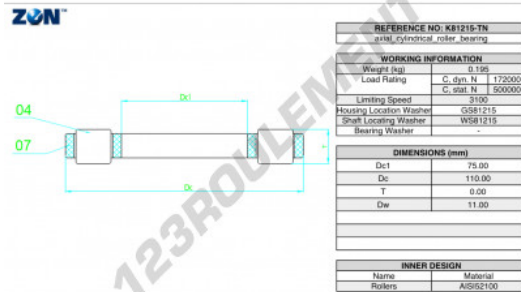

Butée à rouleaux K81215-TN-ZEN - K81215-TN-ZEN

<https://www.123roulement.ca/roulement-palier/roulement-rouleaux/butee-rouleaux/k81215-tn-zen>

CARACTÉRISTIQUES PRODUIT

Marque	ZEN
N° Ean13	3616060508591
Diam. intérieur	75 mm
Diam. extérieur	110 mm
Epaisseur	11 mm
Vitesse limite	3100 rpm
Charge dynamique	172 kN
Charge statique	500 kN
Conditionnement	1