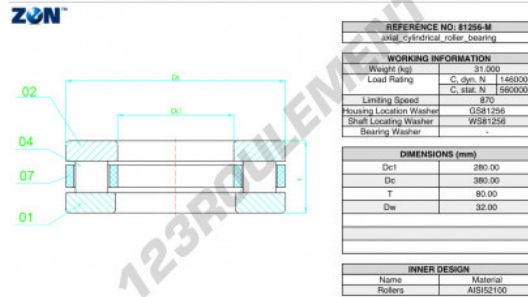

Butée à rouleaux 81256-M-ZEN - 81256-M-ZEN

<https://www.123roulement.ca/roulement-palier/roulement-rouleaux/butee-rouleaux/81256-m-zen>

CARACTÉRISTIQUES PRODUIT

Marque	ZEN
N° Ean13	3616060508164
Diam. intérieur	280 mm
Diam. extérieur	380 mm
Epaisseur	80 mm
Vitesse limite	870 rpm
Charge dynamique	1460 kN
Charge statique	5600 kN
Conditionnement	1