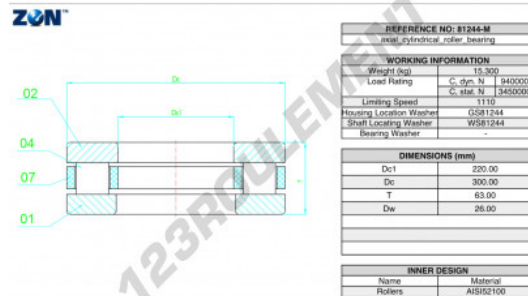

Butée à rouleaux 81244-M-ZEN - 81244-M-ZEN

<https://www.123roulement.ca/roulement-palier/roulement-rouleaux/butee-rouleaux/81244-m-zen>

CARACTÉRISTIQUES PRODUIT

Marque	ZEN
N° Ean13	3616060508140
Diam. intérieur	220 mm
Diam. extérieur	300 mm
Epaisseur	63 mm
Vitesse limite	1110 rpm
Charge dynamique	940 kN
Charge statique	3450 kN
Conditionnement	1