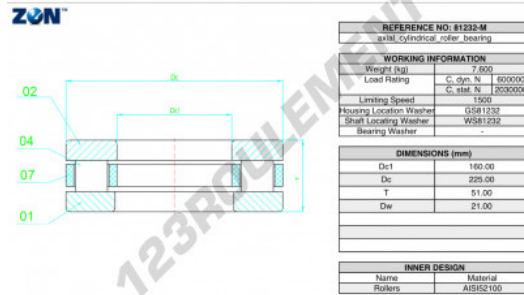

Butée à rouleaux 81232-M-ZEN - 81232-M-ZEN

<https://www.123roulement.ca/roulement-palier/roulement-rouleaux/butee-rouleaux/81232-m-zen>

CARACTÉRISTIQUES PRODUIT

Marque	ZEN
N° Ean13	3616060508119
Diam. intérieur	160 mm
Diam. intérieur	6.299" inch
Diam. extérieur	225 mm
Diam. extérieur	8.858" inch
Epaisseur	51 mm
Epaisseur	2.008" inch
Vitesse limite	1500 rpm
Charge dynamique	600 kN
Charge statique	2030 kN
Conditionnement	1