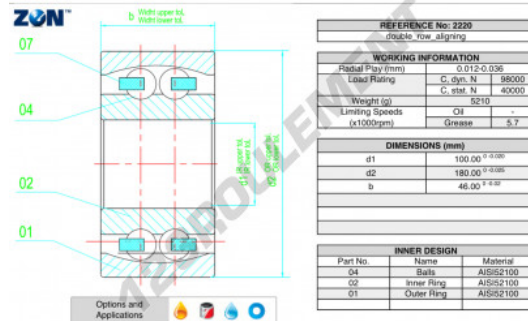

Roulement à rotule sur bille 2220-ZEN - 2220-ZEN

<https://www.123roulement.ca/roulement-palier/roulement-bille/rotules-bille/2220-zen>

CARACTÉRISTIQUES PRODUIT

Marque	ZEN
N° Ean13	3616060505576
Diam. intérieur	100 mm
Diam. extérieur	180 mm
Epaisseur	46 mm
Vitesse limite	5700 rpm
Charge dynamique	98 kN
Charge statique	40 kN
Conditionnement	1