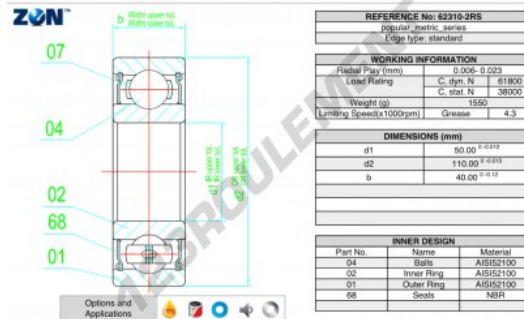

Roulement à bille simple rangée 62310-2RS-ZEN - 62310-2RS-ZEN

<https://www.123roulement.ca/roulement-palier/roulement-bille/simple-rangee/62310-2rs-zen>

CARACTÉRISTIQUES PRODUIT

Marque	ZEN
N° Ean13	3616060498373
Diam. intérieur	50 mm
Diam. intérieur	1.969" inch
Étanchéité	Joint des deux côtés
Diam. extérieur	110 mm
Diam. extérieur	4.331" inch
Épaisseur	40 mm
Épaisseur	1.575" inch
Vitesse limite	4300 rpm
Charge dynamique	61.8 kN
Charge statique	38 kN
Conditionnement	1