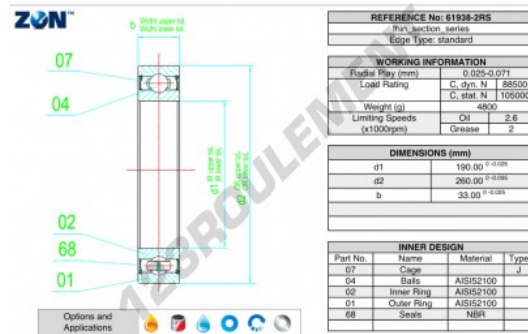

Roulement à bille simple rangée 61938-2RS-ZEN - 61938-2RS-ZEN

<https://www.123roulement.ca/roulement-palier/roulement-bille/simple-rangee/61938-2rs-zen>

CARACTÉRISTIQUES PRODUIT

| | |
|------------------|----------------------|
| Marque | ZEN |
| N° Ean13 | 3616060497130 |
| Diam. intérieur | 190 mm |
| Étanchéité | Joint des deux côtés |
| Diam. extérieur | 260 mm |
| Épaisseur | 33 mm |
| Poids | 4693 g |
| Charge dynamique | 88.5 kN |
| Charge statique | 105 kN |
| Conditionnement | 1 |