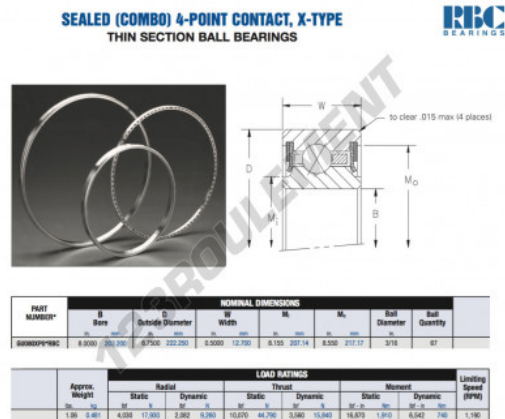

Roulement à bille simple rangée GU080-XP0-RBC - GU080-XP0-RBC

<https://www.123roulement.ca/roulement-palier/roulement-bille/simple-rangee/gu080-xp0-rbc>

CARACTÉRISTIQUES PRODUIT

Marque	RBC
N° Ean13	3663952554020
Diam. intérieur	203.2 mm
Diam. intérieur	8" inch
Diam. extérieur	222.25 mm
Diam. extérieur	8 3/4" inch
Epaisseur	12.7 mm
Epaisseur	1/2" inch
Poids	481 g
Conditionnement	1