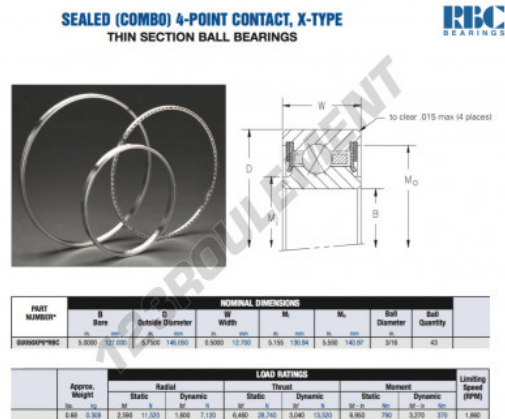

## Roulement à bille simple rangée GU050-XP0-RBC - GU050-XP0-RBC

<https://www.123roulement.ca/roulement-palier/roulement-bille/simple-rangee/gu050-xp0-rbc>

### CARACTÉRISTIQUES PRODUIT

Marque	RBC
N° Ean13	3663952553962
Diam. intérieur	127 mm
Diam. extérieur	146.05 mm
Épaisseur	12.7 mm
Poids	308 g
Conditionnement	1

[contact@123roulement.ca](mailto:contact@123roulement.ca)