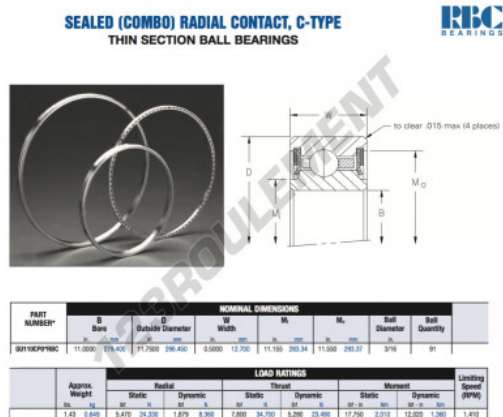

## Roulement à bille simple rangée GU110-CP0-RBC - GU110-CP0-RBC

<https://www.123roulement.ca/roulement-palier/roulement-bille/simple-rangee/gu110-cp0-rbc>

### CARACTÉRISTIQUES PRODUIT

Marque	RBC
N° Ean13	3663952553900
Diam. intérieur	279.4 mm
Diam. extérieur	298.45 mm
Épaisseur	12.7 mm
Poids	649 g
Conditionnement	1

[contact@123roulement.ca](mailto:contact@123roulement.ca)