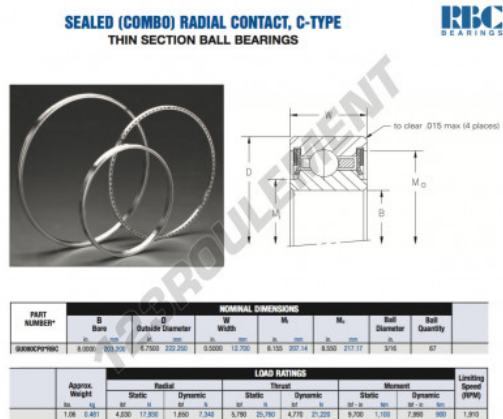

## Roulement à bille simple rangée GU080-CP0-RBC - GU080-CP0-RBC

<https://www.123roulement.ca/roulement-palier/roulement-bille/simple-rangee/gu080-cp0-rbc>

### CARACTÉRISTIQUES PRODUIT

Marque	RBC
N° Ean13	3663952553870
Diam. intérieur	203.2 mm
Diam. extérieur	222.25 mm
Épaisseur	12.7 mm
Poids	481 g
Conditionnement	1

[contact@123roulement.ca](mailto:contact@123roulement.ca)