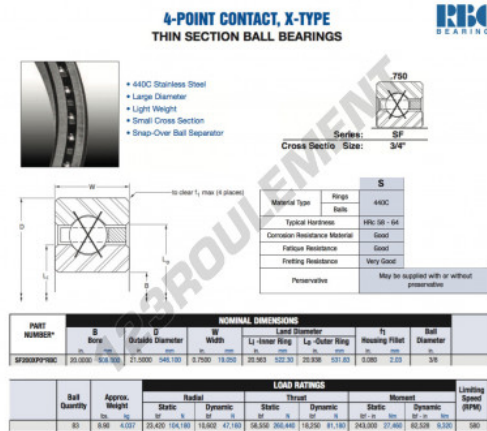

# Roulement à bille simple rangée SF200-XP0-RBC - SF200-XP0-RBC

<https://www.123roulement.ca/roulement-palier/roulement-bille/simple-rangee/sf200-xp0-rbc>

## CARACTÉRISTIQUES PRODUIT

Marque	RBC
N° Ean13	3663952550268
Diam. intérieur	508 mm
Diam. extérieur	546.1 mm
Épaisseur	19.05 mm
Poids	4037 g
Conditionnement	1

[contact@123roulement.ca](mailto:contact@123roulement.ca)