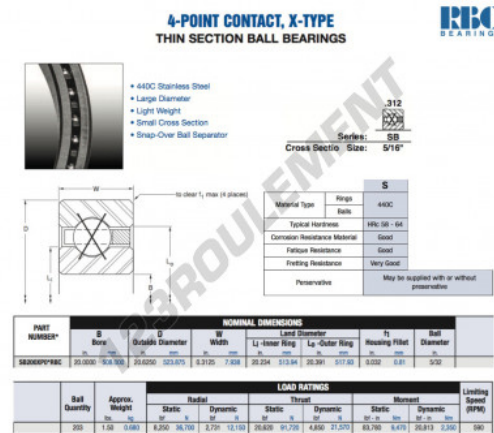

Roulement à bille simple rangée SB200-XP0-RBC - SB200-XP0-RBC

<https://www.123roulement.ca/roulement-palier/roulement-bille/simple-rangee/sb200-xp0-rbc>

CARACTÉRISTIQUES PRODUIT

Marque	RBC
N° Ean13	3663952550237
Diam. intérieur	508 mm
Diam. extérieur	523.875 mm
Épaisseur	7.938 mm
Poids	680 g
Conditionnement	1