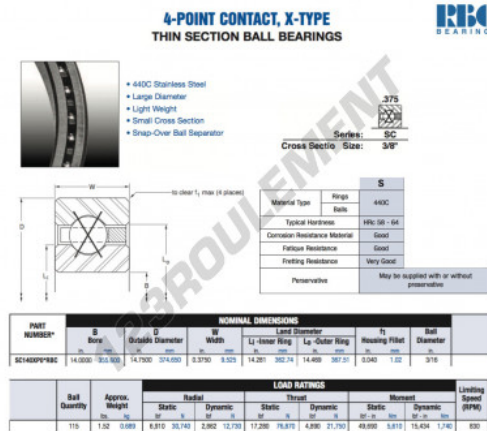

Roulement à bille simple rangée SC140-XP0-RBC - SC140-XP0-RBC

<https://www.123roulement.ca/roulement-palier/roulement-bille/simple-rangee/sc140-xp0-rbc>

CARACTÉRISTIQUES PRODUIT

Marque	RBC
N° Ean13	3663952550091
Diam. intérieur	355.6 mm
Diam. extérieur	374.65 mm
Épaisseur	9.525 mm
Poids	689 g
Conditionnement	1