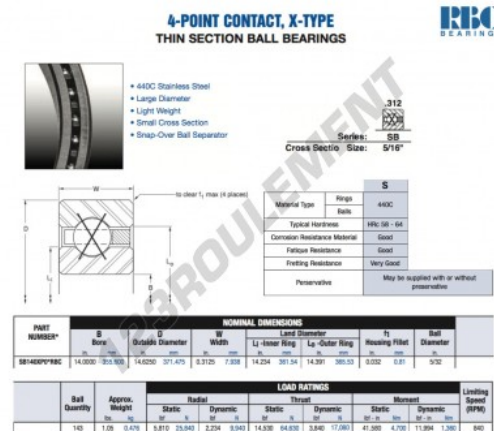

Roulement à bille simple rangée SB140-XP0-RBC - SB140-XP0-RBC

<https://www.123roulement.ca/roulement-palier/roulement-bille/simple-rangee/sb140-xp0-rbc>

CARACTÉRISTIQUES PRODUIT

Marque	RBC
N° Ean13	3663952550084
Diam. intérieur	355.6 mm
Diam. extérieur	371.475 mm
Épaisseur	7.938 mm
Poids	476 g
Conditionnement	1