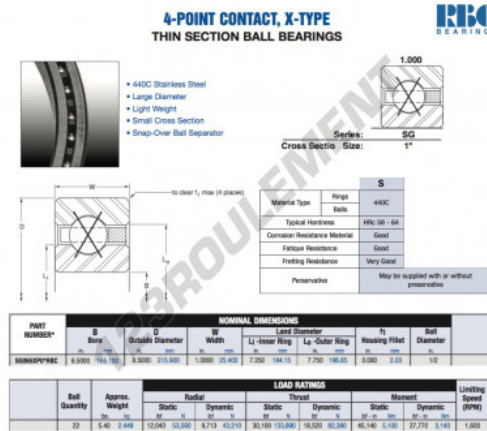

Roulement à bille simple rangée SG065-XP0-RBC - SG065-XP0-RBC

<https://www.123roulement.ca/roulement-palier/roulement-bille/simple-rangee/sg065-xp0-rbc>

CARACTÉRISTIQUES PRODUIT

Marque	RBC
N° Ean13	3663952549651
Diam. intérieur	165.1 mm
Diam. extérieur	215.9 mm
Épaisseur	25.4 mm
Poids	2449 g
Conditionnement	1