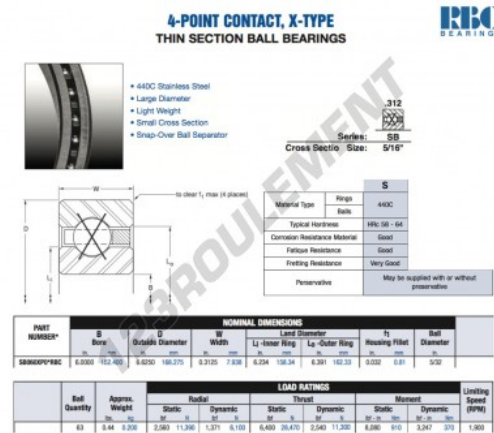

Roulement à bille simple rangée SB060-XP0-RBC - SB060-XP0-RBC

<https://www.123roulement.ca/roulement-palier/roulement-bille/simple-rangee/sb060-xp0-rbc>

CARACTÉRISTIQUES PRODUIT

Marque	RBC
N° Ean13	3663952549552
Diam. intérieur	152.4 mm
Diam. intérieur	6" inch
Diam. extérieur	168.275 mm
Diam. extérieur	6 5/8" inch
Epaisseur	7.938 mm
Epaisseur	5/16" inch
Poids	200 g
Conditionnement	1