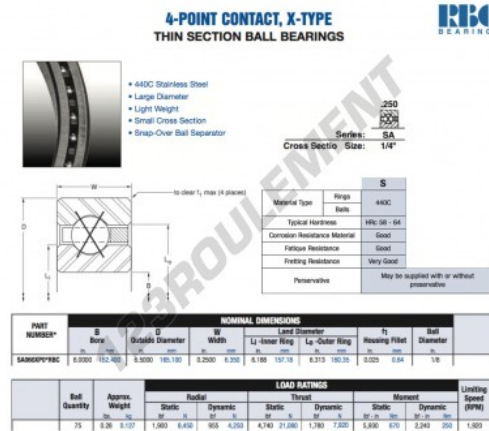

Roulement à bille simple rangée SA060-XP0-RBC - SA060-XP0-RBC

<https://www.123roulement.ca/roulement-palier/roulement-bille/simple-rangee/sa060-xp0-rbc>

CARACTÉRISTIQUES PRODUIT

Marque	RBC
N° Ean13	3663952549545
Diam. intérieur	152.4 mm
Diam. intérieur	6" inch
Diam. extérieur	165.1 mm
Diam. extérieur	6 1/2" inch
Epaisseur	6.35 mm
Epaisseur	1/4" inch
Poids	127 g
Conditionnement	1