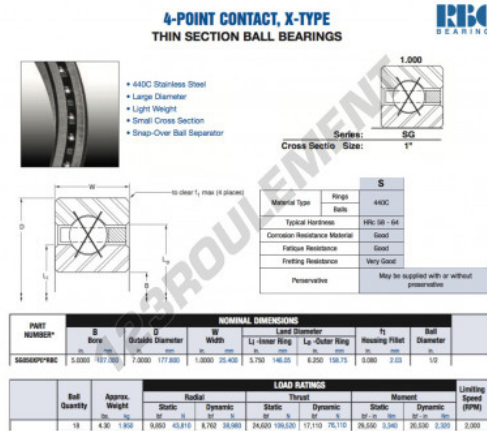

Roulement à bille simple rangée SG050-XP0-RBC - SG050-XP0-RBC

<https://www.123roulement.ca/roulement-palier/roulement-bille/simple-rangee/sg050-xp0-rbc>

CARACTÉRISTIQUES PRODUIT

Marque	RBC
N° Ean13	3663952549477
Diam. intérieur	127 mm
Diam. extérieur	177.8 mm
Épaisseur	25.4 mm
Poids	1950 g
Conditionnement	1