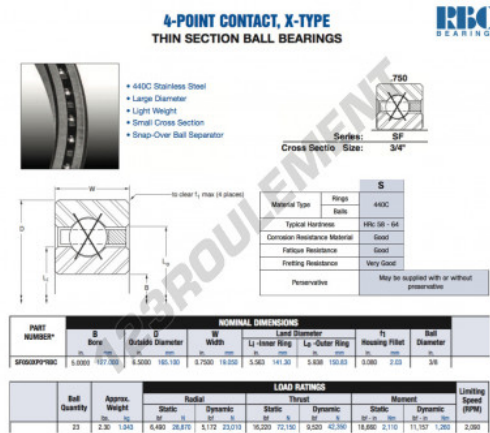

Roulement à bille simple rangée SF050-XP0-RBC - SF050-XP0-RBC

<https://www.123roulement.ca/roulement-palier/roulement-bille/simple-rangee/sf050-xp0-rbc>

CARACTÉRISTIQUES PRODUIT

Marque	RBC
N° Ean13	3663952549460
Diam. intérieur	127 mm
Diam. intérieur	5" inch
Diam. extérieur	165.1 mm
Diam. extérieur	6 1/2" inch
Epaisseur	19.05 mm
Epaisseur	3/4" inch
Poids	1043 g
Conditionnement	1