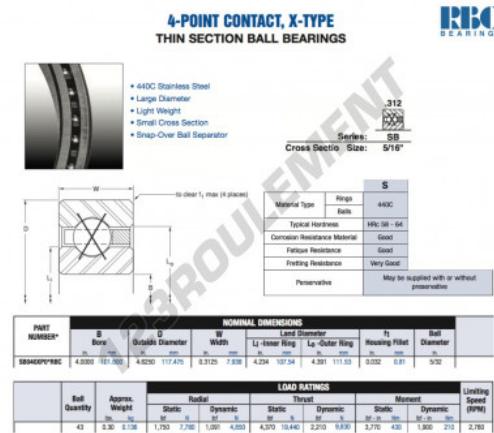

## Roulement à bille simple rangée SB040-XP0-RBC - SB040-XP0-RBC

<https://www.123roulement.ca/roulement-palier/roulement-bille/simple-rangee/sb040-xp0-rbc>

## CARACTÉRISTIQUES PRODUIT

Marque	RBC
N° Ean13	3663952549194
Diam. intérieur	101.6 mm
Diam. extérieur	117.475 mm
Épaisseur	7.938 mm
Poids	136 g
Conditionnement	1

[contact@123roulement.ca](mailto:contact@123roulement.ca)