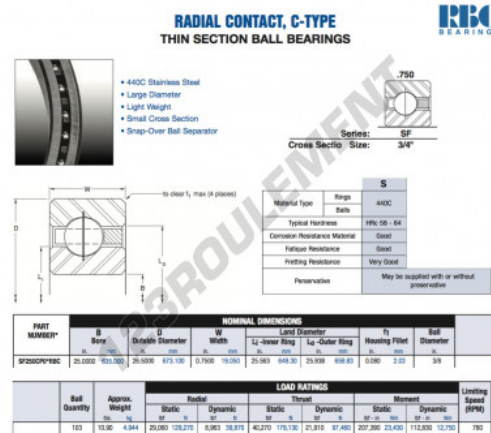

Roulement à bille simple rangée SF250-CP0-RBC - SF250-CP0-RBC

<https://www.123roulement.ca/roulement-palier/roulement-bille/simple-rangee/sf250-cp0-rbc>

CARACTÉRISTIQUES PRODUIT

Marque	RBC
N° Ean13	3663952548081
Diam. intérieur	635 mm
Diam. extérieur	673.1 mm
Épaisseur	19.05 mm
Poids	4944 g
Conditionnement	1