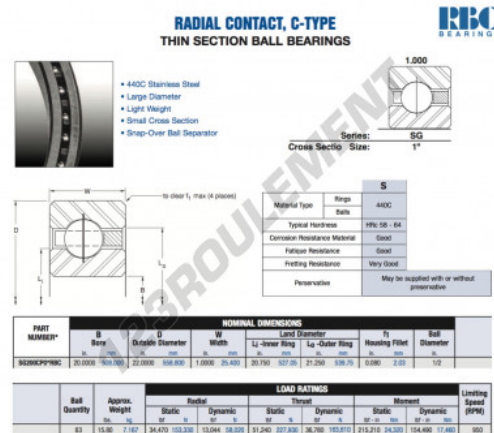

## Roulement à bille simple rangée SG200-CP0-RBC - SG200-CP0-RBC

<https://www.123roulement.ca/roulement-palier/roulement-bille/simple-rangee/sg200-cp0-rbc>

## CARACTÉRISTIQUES PRODUIT

Marque	RBC
N° Ean13	3663952548050
Diam. intérieur	508 mm
Diam. extérieur	558.8 mm
Épaisseur	25.4 mm
Poids	7167 g
Conditionnement	1

[contact@123roulement.ca](mailto:contact@123roulement.ca)