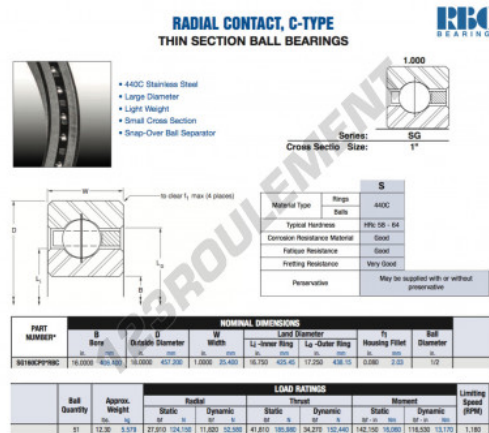

## Roulement à bille simple rangée SG160-CP0-RBC - SG160-CP0-RBC

<https://www.123roulement.ca/roulement-palier/roulement-bille/simple-rangee/sg160-cp0-rbc>

### CARACTÉRISTIQUES PRODUIT

Marque	RBC
N° Ean13	3663952547954
Diam. intérieur	406.4 mm
Diam. extérieur	457.2 mm
Épaisseur	25.4 mm
Poids	5579 g
Conditionnement	1

[contact@123roulement.ca](mailto:contact@123roulement.ca)