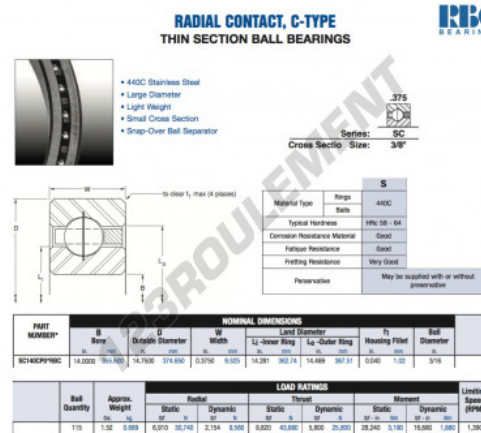

## Roulement à bille simple rangée SC140-CP0-RBC - SC140-CP0-RBC

<https://www.123roulement.ca/roulement-palier/roulement-bille/simple-rangee/sc140-cp0-rbc>

### CARACTÉRISTIQUES PRODUIT

Marque	RBC
N° Ean13	3663952547879
Diam. intérieur	355.6 mm
Diam. extérieur	374.65 mm
Épaisseur	9.525 mm
Poids	689 g
Conditionnement	1

[contact@123roulement.ca](mailto:contact@123roulement.ca)