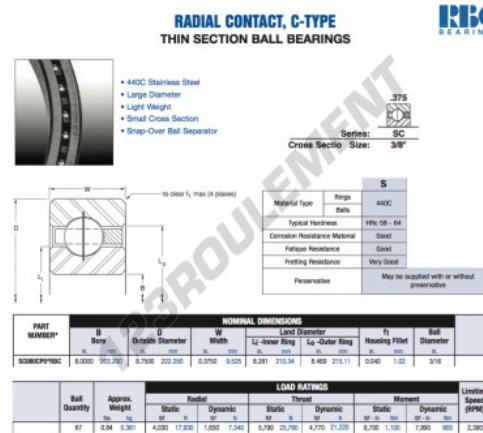

Roulement à bille simple rangée SC080-CP0-RBC - SC080-CP0-RBC

<https://www.123roulement.ca/roulement-palier/roulement-bille/simple-rangee/sc080-cp0-rbc>

CARACTÉRISTIQUES PRODUIT

Marque	RBC
N° Ean13	3663952547572
Diam. intérieur	203.2 mm
Diam. extérieur	222.25 mm
Épaisseur	9.525 mm
Poids	381 g
Conditionnement	1