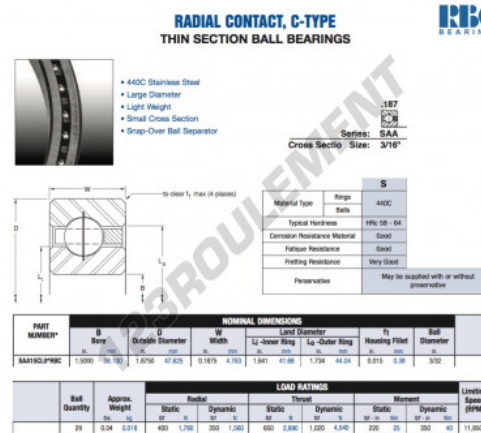

Roulement à bille simple rangée SAA15-CLO-RBC - SAA15-CLO-RBC

<https://www.123roulement.ca/roulement-palier/roulement-bille/simple-rangee/saa15-cl0-rbc>

CARACTÉRISTIQUES PRODUIT

Marque	RBC
N° Ean13	3663952546858
Diam. intérieur	38.1 mm
Diam. extérieur	47.625 mm
Épaisseur	4.763 mm
Poids	18 g
Conditionnement	1