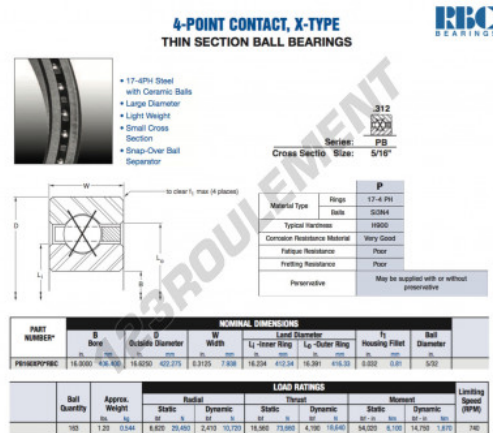

Roulement à bille simple rangée PB160-XP0-RBC - PB160-XP0-RBC

<https://www.123roulement.ca/roulement-palier/roulement-bille/simple-rangee/pb160-xp0-rbc>

CARACTÉRISTIQUES PRODUIT

Marque	RBC
N° Ean13	3663952546568
Diam. intérieur	406.4 mm
Diam. intérieur	16" inch
Diam. extérieur	422.275 mm
Diam. extérieur	16 5/8" inch
Epaisseur	7.938 mm
Epaisseur	5/16" inch
Poids	544 g
Conditionnement	1