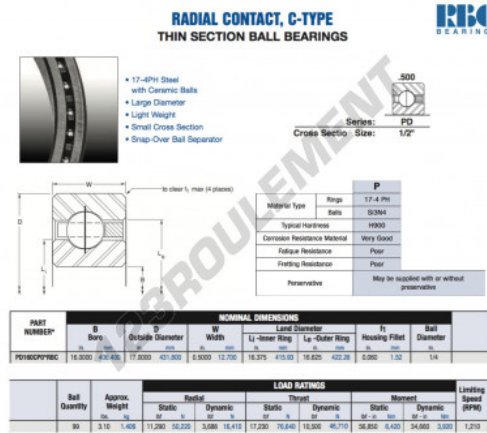

# Roulement à bille simple rangée PD160-CP0-RBC - PD160-CP0-RBC

<https://www.123roulement.ca/roulement-palier/roulement-bille/simple-rangee/pd160-cp0-rbc>

## CARACTÉRISTIQUES PRODUIT

Marque	RBC
N° Ean13	3663952543901
Diam. intérieur	406.4 mm
Diam. extérieur	431.8 mm
Épaisseur	12.7 mm
Poids	1406 g
Conditionnement	1

[contact@123roulement.ca](mailto:contact@123roulement.ca)