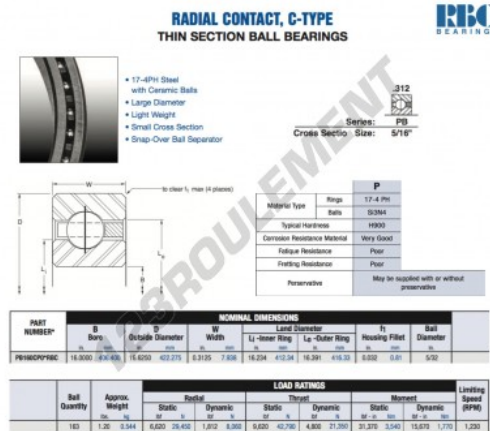

Roulement à bille simple rangée PB160-CP0-RBC - PB160-CP0-RBC

<https://www.123roulement.ca/roulement-palier/roulement-bille/simple-rangee/pb160-cp0-rbc>

CARACTÉRISTIQUES PRODUIT

Marque	RBC
N° Ean13	3663952543888
Diam. intérieur	406.4 mm
Diam. intérieur	16" inch
Diam. extérieur	422.275 mm
Diam. extérieur	16 5/8" inch
Epaisseur	7.938 mm
Epaisseur	5/16" inch
Poids	544 g
Conditionnement	1